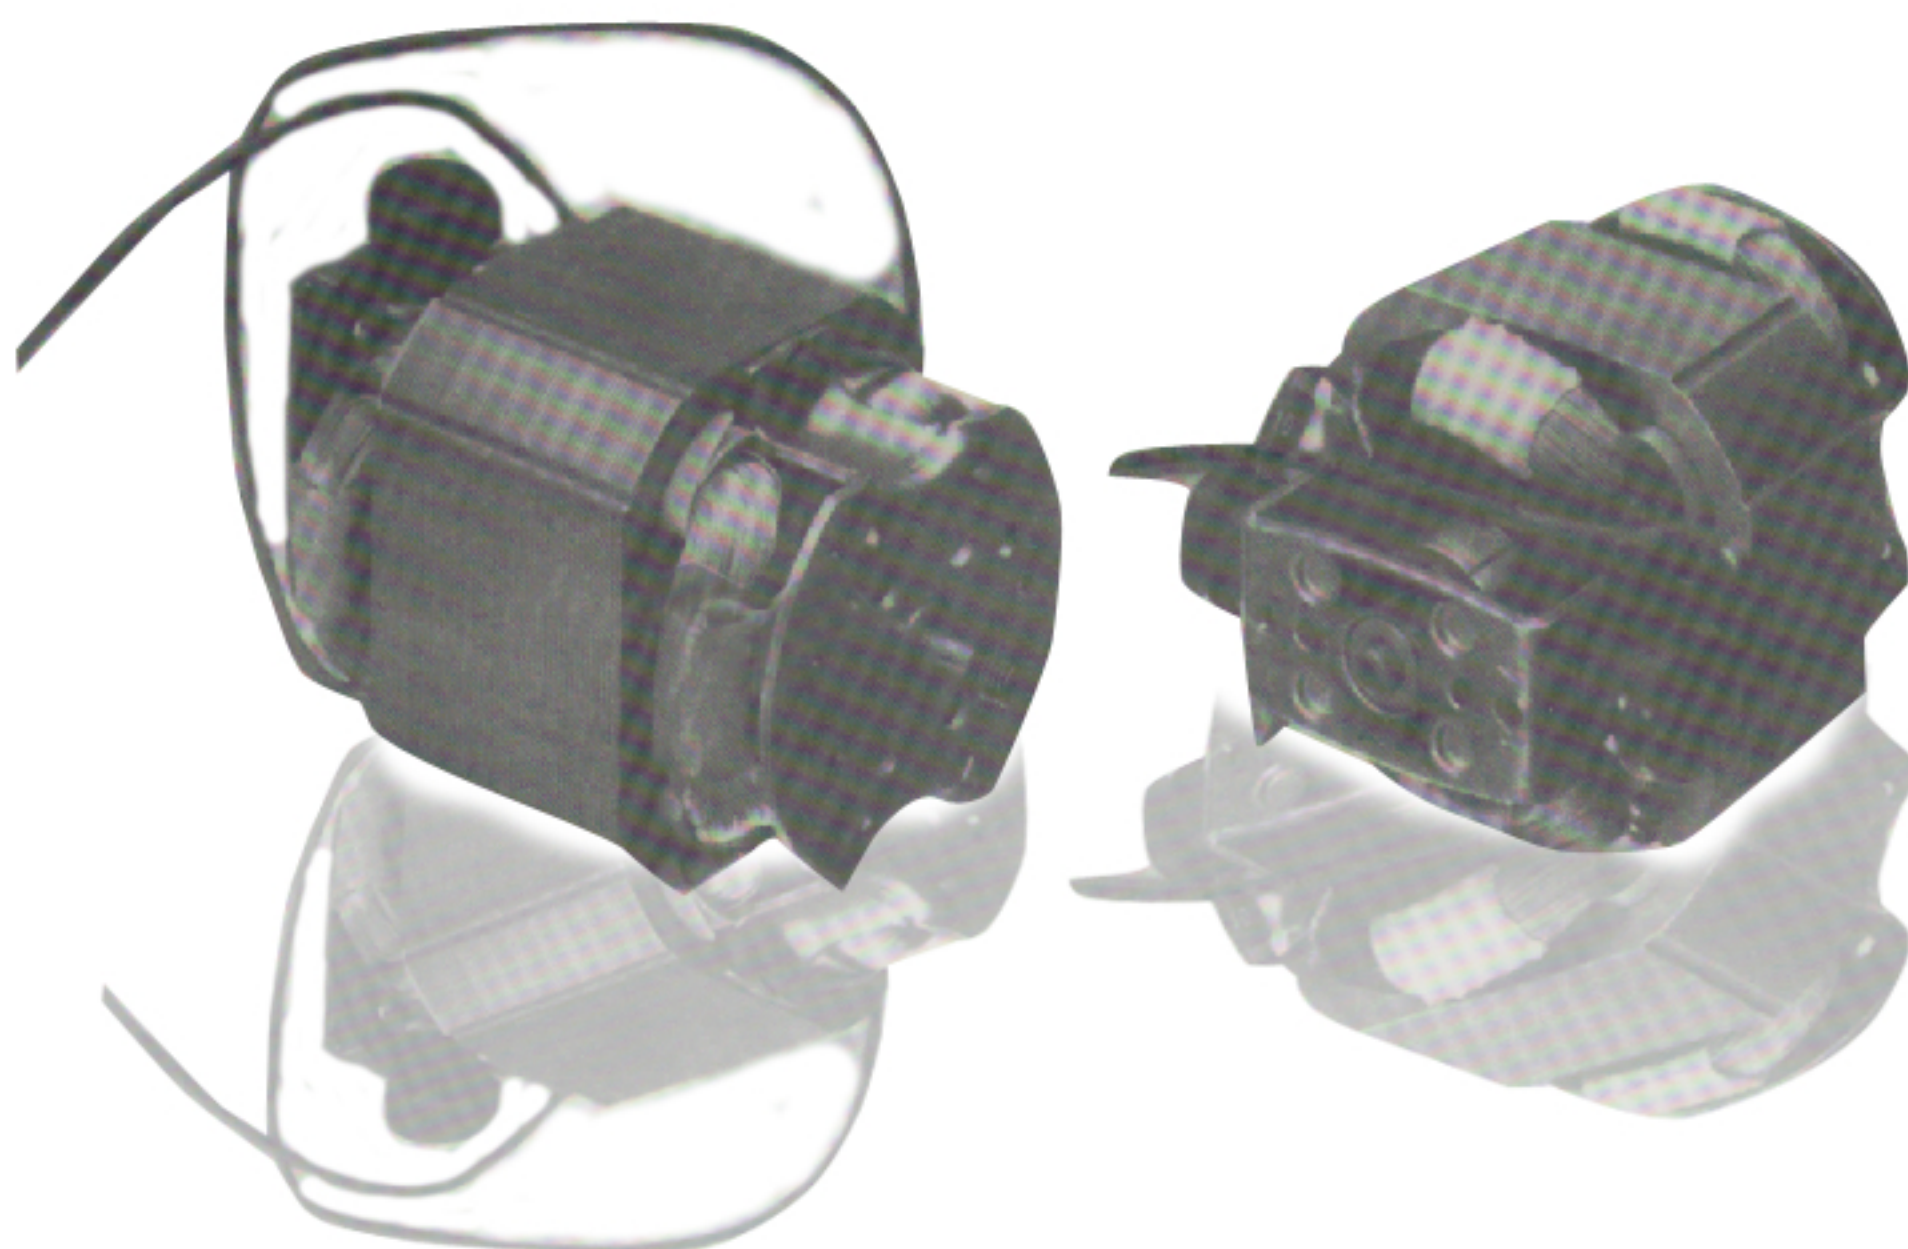

**MOTOR MONOFÁSICO DE COLECTOR Ø 52 NORMAL***Single-phase normal commutator motor Ø 52*

Normaler Einphasenkollektormotor Ø 52

**APLICAÇÕES**trituradores  
moínhos de café  
sirenes  
pequenos aspiradores*Appliances**immersion mixer  
coffee-grinder  
sirens  
small aspirators***Anwendungen**Tauchquirl  
Kaffeemühle  
sirenen  
Kleine Sauger