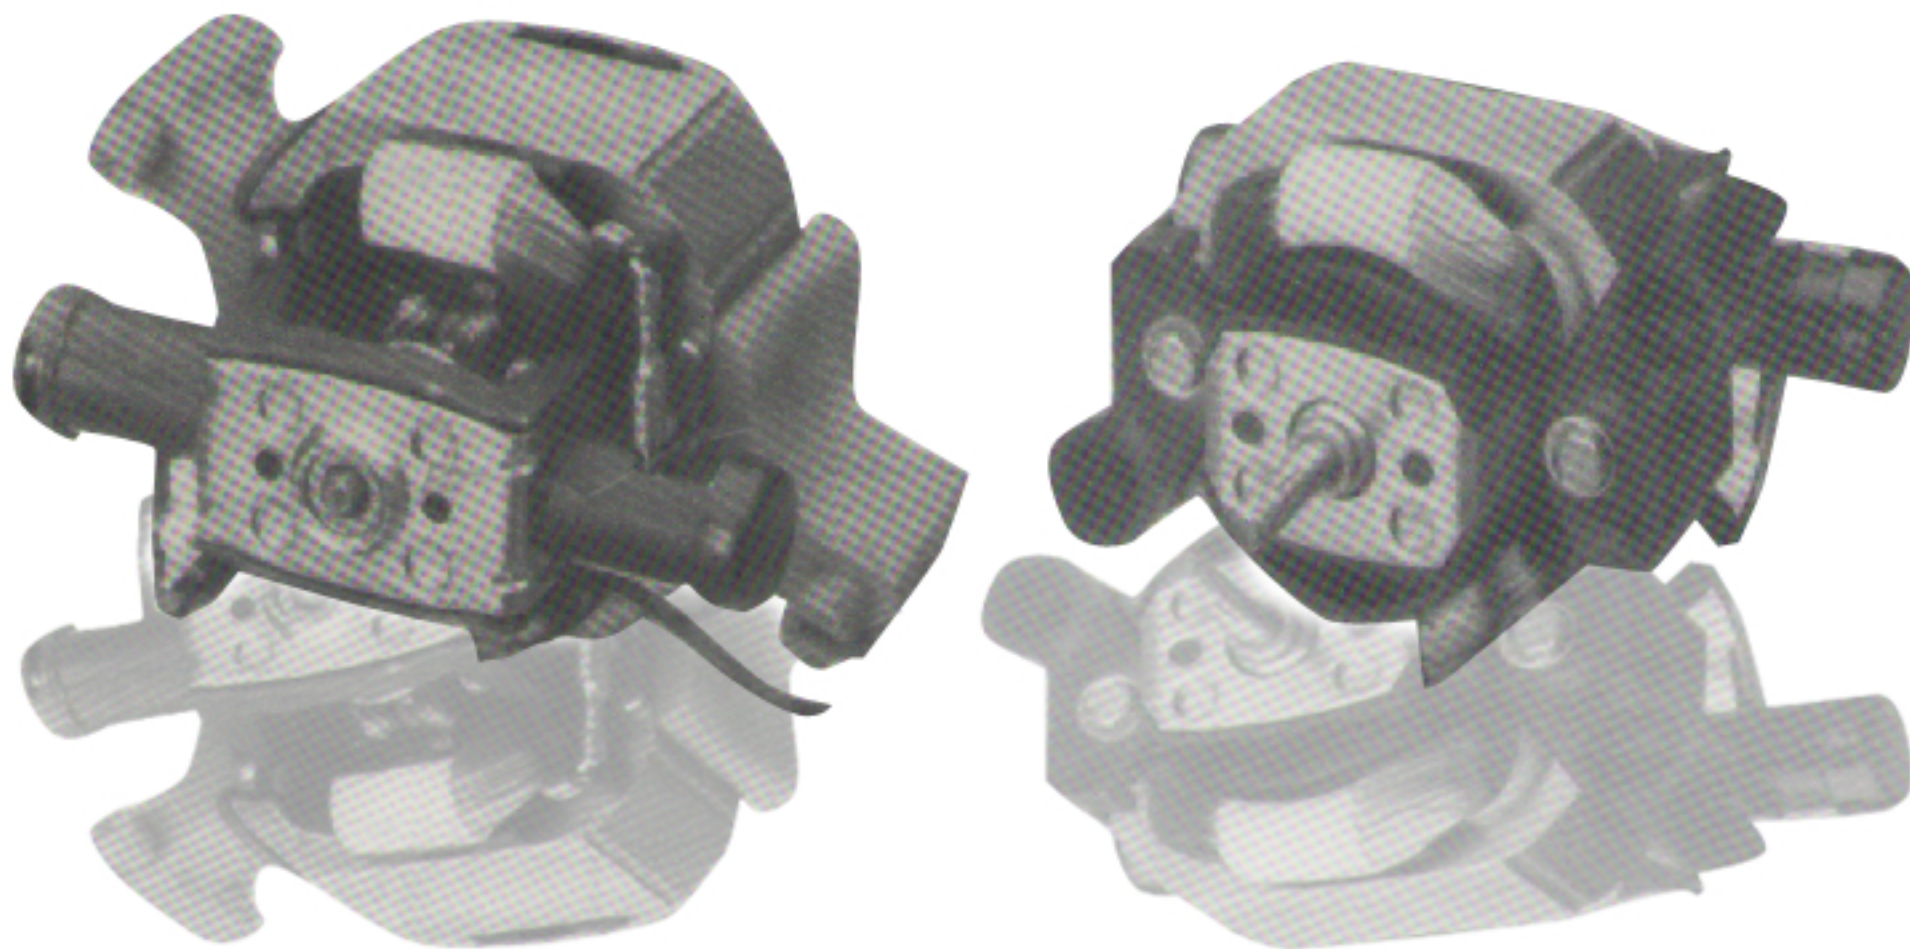

★ *Motores Eléctricos, Lda.*

MOTOR MONOFÁSICO DE COLECTOR Ø 52 PROFISSIONAL

Single-phase professional commutator motor Ø 52 .

Berufseinphasenkollektormotor Ø 52

APLICAÇÕES

secadores de cabelo
profissionais